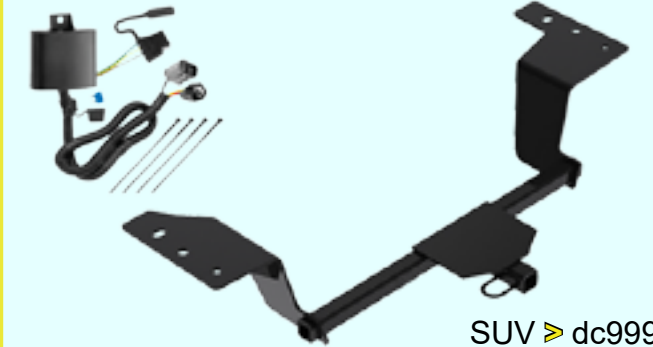

FILS OPTIONNELS / OPTIONAL WIRES > dc399